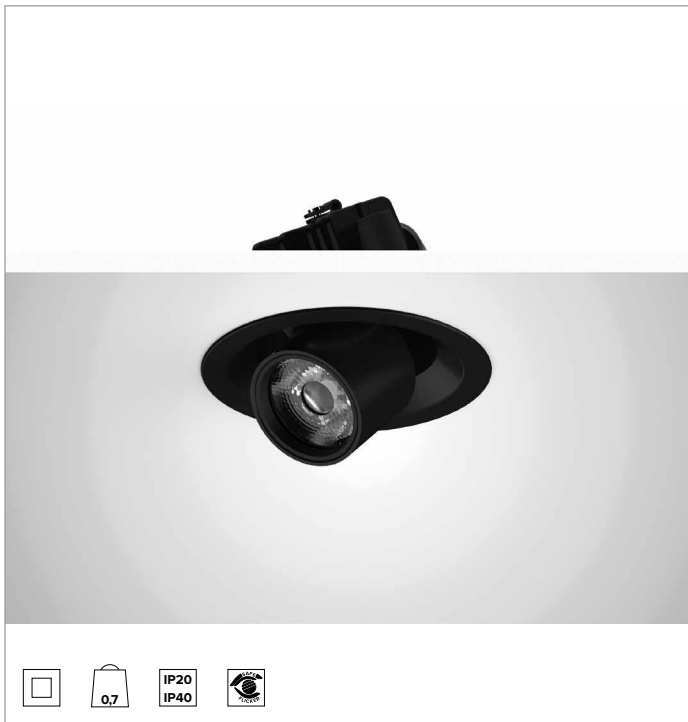

1T9283EL | CTEVO EXTRAÍBLE 125

Proyector extraíble orientable empotrable de LED

	4000K	H(m)	D(m)	Emax(lx)		
	Ra90		10°			
	Fixture Power	7W	1	0.18	12042	
	Source Flux	584lm	2	0.35	3011	
	Fixture Flux	537lm	3	0.53	1338	
	Efficacy	75lm/W	4	0.71	753	
TS1380	Imax=20620cd/klm	Imax	12042cd	5	0.88	482

CCT nominal: 4000K

Duración útil (L80/B10): >50000h tq +25°C

CARACTERÍSTICAS LUMINOTÉCNICAS

NSP - óptica de precisión con anillo cut off negro de silicona. Versión con lente de PMMA transparente. UGR<19 (EN 12464-1).

Cuerpo y disipador de presofusión de aluminio pintado de color negro. Sistema de rotación por fricción en bisagra con posibilidad de orientación del producto en plano vertical de -25°/+75° y de 355° en plano horizontal con sistema de orientación manual. Versión trim con anillo integrado negro.