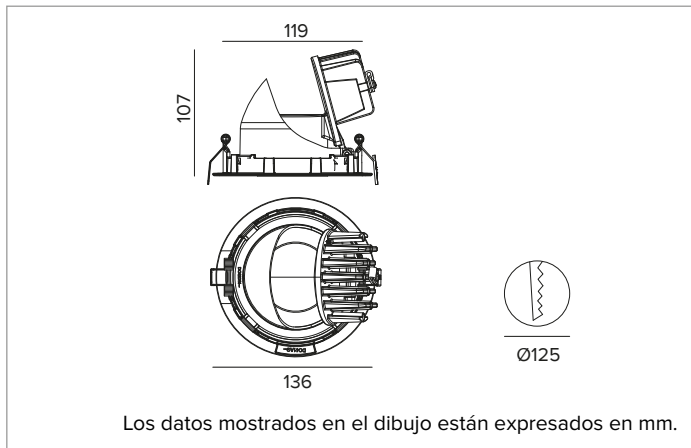

1T9283EL | CTEVO EXTRAÍBLE 125

Proyector extraíble orientable empotrable de LED

	4000K	H(m)	D(m)	Emax(lx)		
	Ra90		10°			
	Fixture Power	7W	1	0.18	12042	
	Source Flux	584lm	2	0.35	3011	
	Fixture Flux	537lm	3	0.53	1338	
	Efficacy	75lm/W	4	0.71	753	
TS1380	Imax=20620cd/klm	Imax	12042cd	5	0.88	482

CCT nominal: 4000K

Duración útil (L80/B10): >50000h tq +25°C

CARACTERÍSTICAS LUMINOTÉCNICAS

NSP - óptica de precisión con anillo cut off negro de silicona. Versión con lente de PMMA transparente. UGR<19 (EN 12464-1).